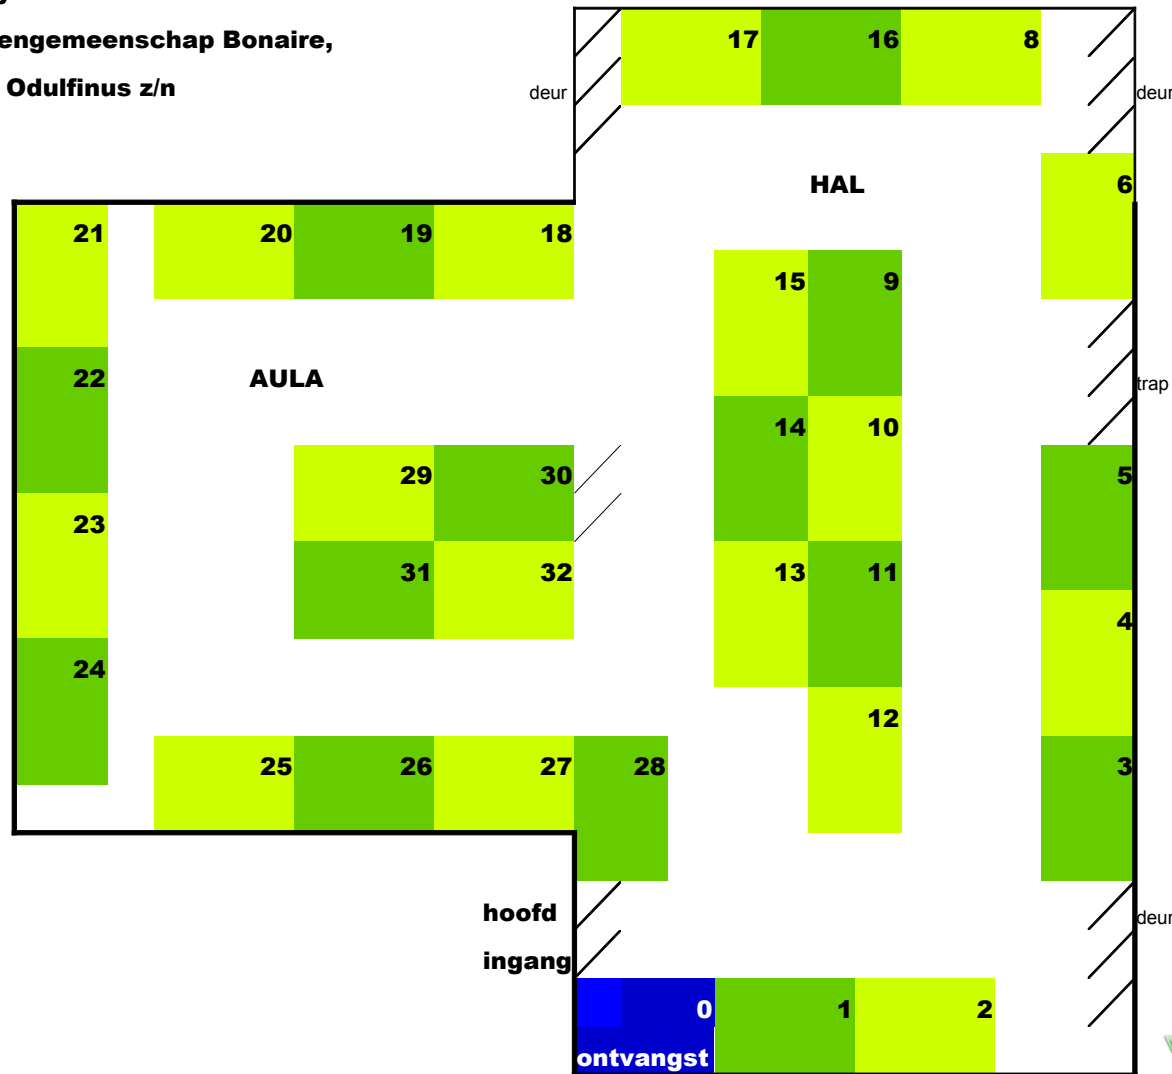

**Plattegrond Study & Career Event Bonaire 2015**

**Locatie: Scholengemeenschap Bonaire,  
Kaya Odulfinus z/n**

**Indeling**

**Hal**

- 1 CDC
- 2 UoC
- 3 FSU
- 4 ULM
- 5 Leiden
- 6 NGO platform
- 7 X
- 8 SGB
- 9 Feffik
- 10 RCN-Stufi
- 11 Experientia
- 12 Forma
- 13 Kooyman

**Aula**

- 14 Brandweer
- 15 Politie
- 16 WEB
- 17 WEB
- 18 MCB
- 19 Kustwacht CG
- 20 Jacobs Architecten
- 21 Mariadal
- 22 Mariadal
- 23 Mariadal
- 24 Mariadal
- 25 OLB
- 26 OLB
- 27 OLB
- 28 OLB
- 29 Tempo
- 30 Falki Aviation
- 31 RCN