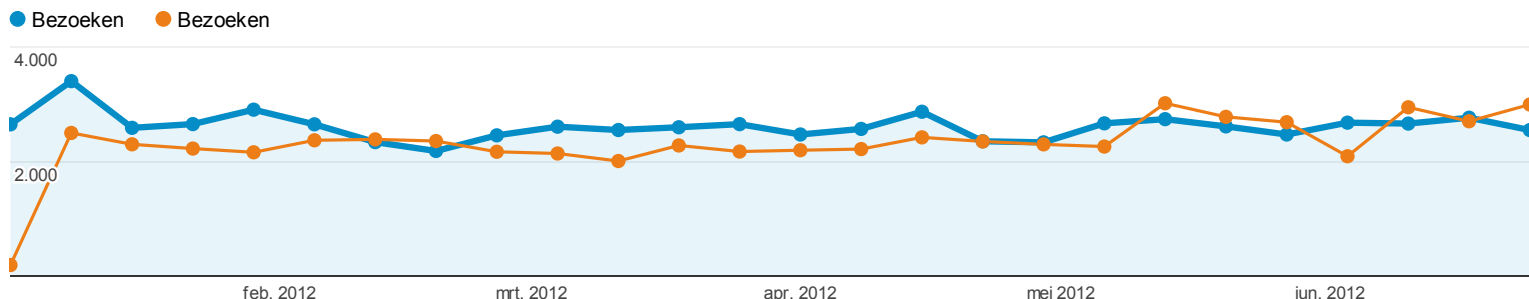

Bezoekersoverzicht

% van bezoeken : +0,00%

Overzicht

33.697 mensen hebben deze site bezocht

- Bezoeken: 9,31%**
67.922 versus 62.137
- Unieke bezoekers: 1,89%**
33.697 versus 33.073
- Paginaweergaves: 1,29%**
259.827 versus 256.523
- Pagina's/bezoek: -7,34%**
3,83 versus 4,13
- Gem. bezoekduur: -7,66%**
00:02:46 versus 00:03:00
- Bouncepercentage: 0,62%**
45,56% versus 45,28%
- % nieuwe bezoeken: -8,21%**
46,32% versus 50,46%

- 53,77% Returning Visitor**
36.521 Bezoeken
- 46,23% New Visitor**
31.401 Bezoeken

Taal	Bezoeken	% Bezoeken
1. nl		
1-jan-2012 - 30-jun-2012	35.657	52,50%
1-jan-2011 - 30-jun-2011	37.853	60,92%
Wijzigingspercentage	-5,80%	-13,82%
2. en-us		
1-jan-2012 - 30-jun-2012	20.953	30,85%
1-jan-2011 - 30-jun-2011	19.030	30,63%
Wijzigingspercentage	10,11%	0,73%
3. nl-nl		
1-jan-2012 - 30-jun-2012	8.420	12,40%
1-jan-2011 - 30-jun-2011	3.658	5,89%
Wijzigingspercentage	130,18%	110,58%
4. en		
1-jan-2012 - 30-jun-2012	1.576	2,32%
1-jan-2011 - 30-jun-2011	592	0,95%